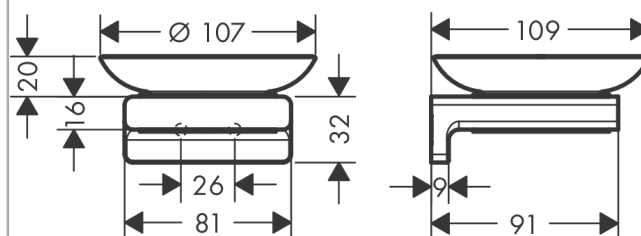

- настенный монтаж
- материал углубления: матовое стекло
- материал держателя: металл
- с монтажным материалом
- скрытое крепление
- дистанция сверления: 26 мм
- диаметр отверстия: 6 мм

Награды за дизайн

reddot winner 2021

Продукт

Чертеж

AddStoris

Мыльница

Матовый черный хром Артикулный номер: 41746340

Покомпонентное изображение

Год выпуска: >04/21

AddStoris

Мыльница

Матовый черный хром Артикулный номер: **41746340**

Перечень запасных частей

Год выпуска: >04/21

Позиция	Описание	Артикулный номер	PC	PU
1	support element	94165000	-	1
2	mounting set	40915000	-	1
3	soap dish	94170000	-	1
4	plastic ring	94169000	-	1