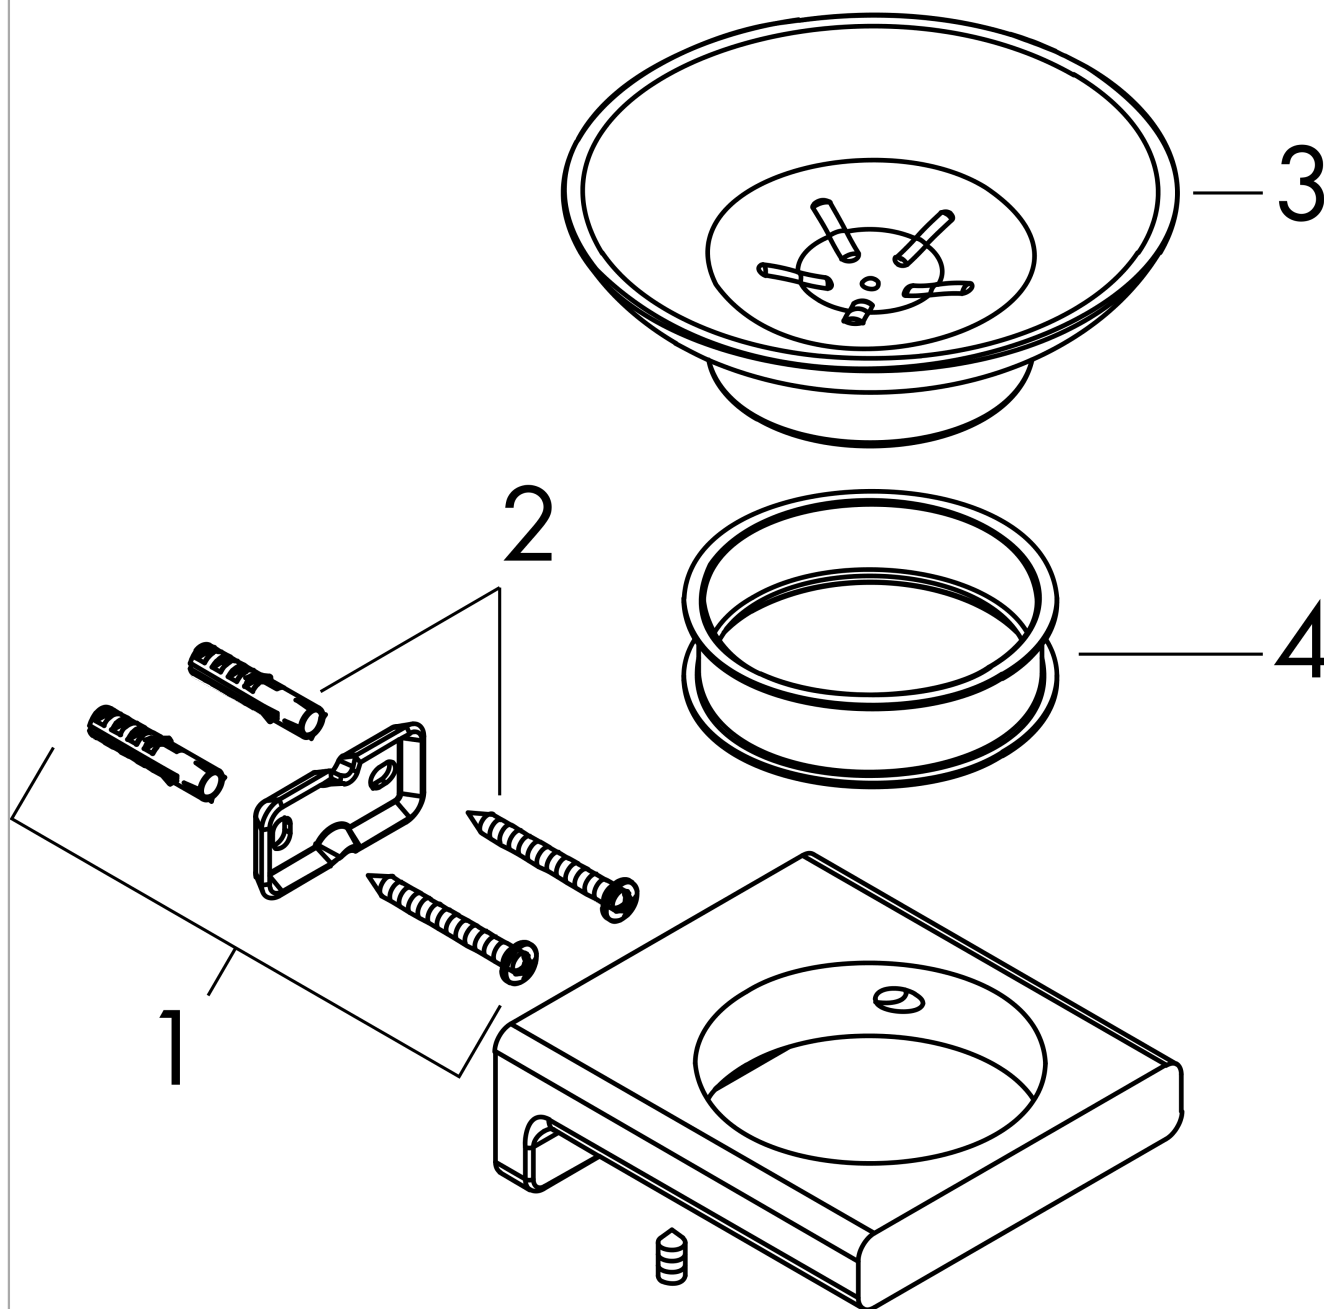

- настенный монтаж
- материал углубления: матовое стекло
- материал держателя: металл
- с монтажным материалом
- скрытое крепление
- дистанция сверления: 26 мм
- диаметр отверстия: 6 мм

Награды за дизайн

reddot winner 2021

Продукт

Чертеж

AddStoris

Мыльница

Матовый черный хром Артикулный номер: 41746340

Покомпонентное изображение

Год выпуска: >04/21

AddStoris

Мыльница

Матовый черный хром Артикулный номер: **41746340**

Перечень запасных частей

Год выпуска: >04/21

Позиция	Описание	Артикулный номер	PC	PU
1	support element	94165000	-	1
2	mounting set	40915000	-	1
3	soap dish	94170000	-	1
4	plastic ring	94169000	-	1