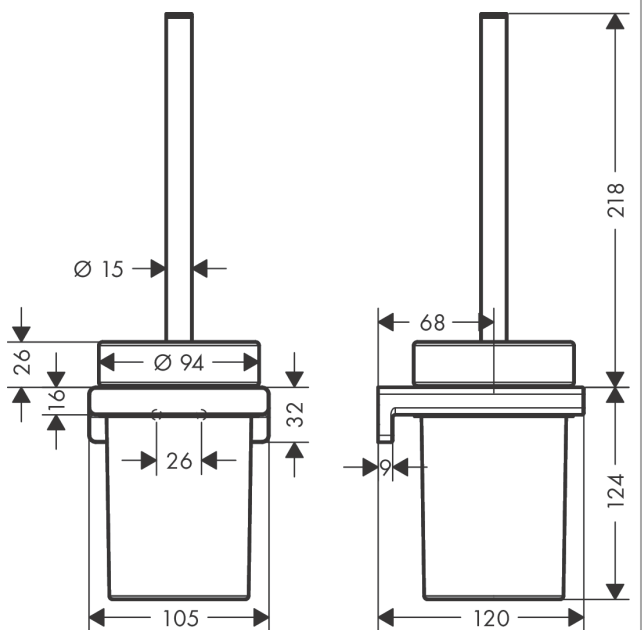

##### Характеристики

- настенный монтаж
- материал: металл, стекло
- материал углубления: матовое стекло
- со съемной вставкой
- с монтажным материалом
- скрытое крепление
- дистанция сверления 26 мм
- диаметр отверстия: 6 мм

#### Чертеж

**AddStoris**

**Подставка для туалетного ершика**

Матовый  
белый Артикулный номер: **41752700**

**Покомпонентное изображение**

Год выпуска: >04/21

**AddStoris**

**Подставка для туалетного ершика**

Матовый

Белый Артикулный номер: **41752700**

**Перечень запасных частей**

Год выпуска: >04/21

Позиция	Описание	Артикулный номер	PC	PU
1	support element	94165000	-	1
2	mounting set	40915000	-	1
3	plastic ring	94204000	-	1
4	glass cup on its own	94201000	-	1
5	stick with brush	94171700	-	1
6	WC-brush black Ø 75 mm	93822000	-	1