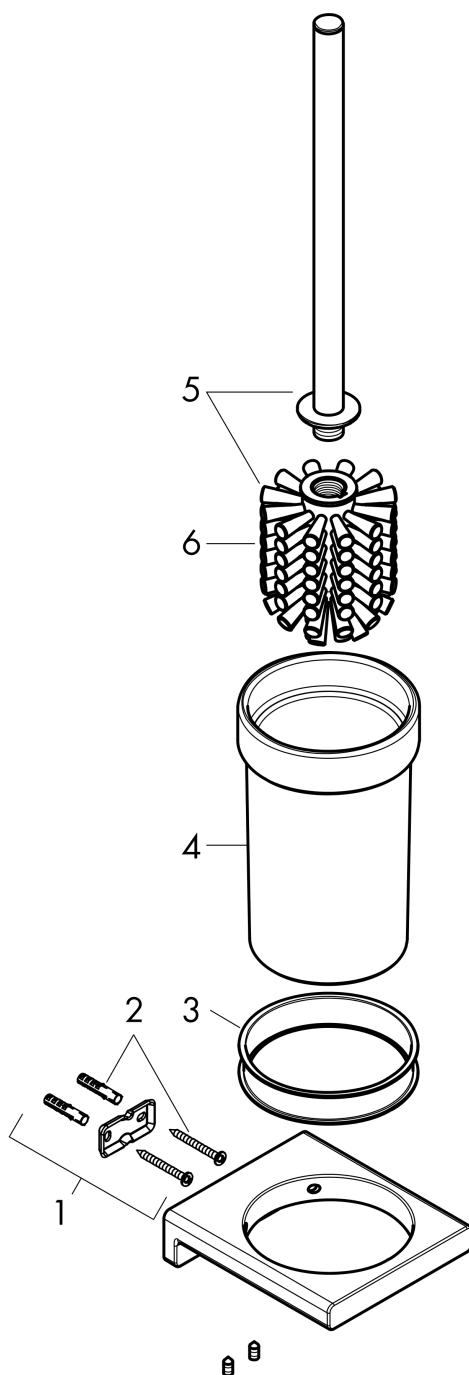

### Подставка для туалетного ершика

Матовый  
 Артикул: **41752700**

##### Характеристики

- настенный монтаж
- материал: металл, стекло
- материал углубления: матовое стекло
- со съемной вставкой
- с монтажным материалом
- скрытое крепление
- дистанция сверления 26 мм
- диаметр отверстия: 6 мм

#### Чертеж

**AddStoris**

**Подставка для туалетного ершика**

Матовый  
белый Артикулный номер: **41752700**

**Покомпонентное изображение**

Год выпуска: >04/21

**AddStoris**

**Подставка для туалетного ершика**

Матовый

Белый Артикулный номер: **41752700**

**Перечень запасных частей**

Год выпуска: >04/21

Позиция	Описание	Артикулный номер	PC	PU
1	support element	94165000	-	1
2	mounting set	40915000	-	1
3	plastic ring	94204000	-	1
4	glass cup on its own	94201000	-	1
5	stick with brush	94171700	-	1
6	WC-brush black Ø 75 mm	93822000	-	1