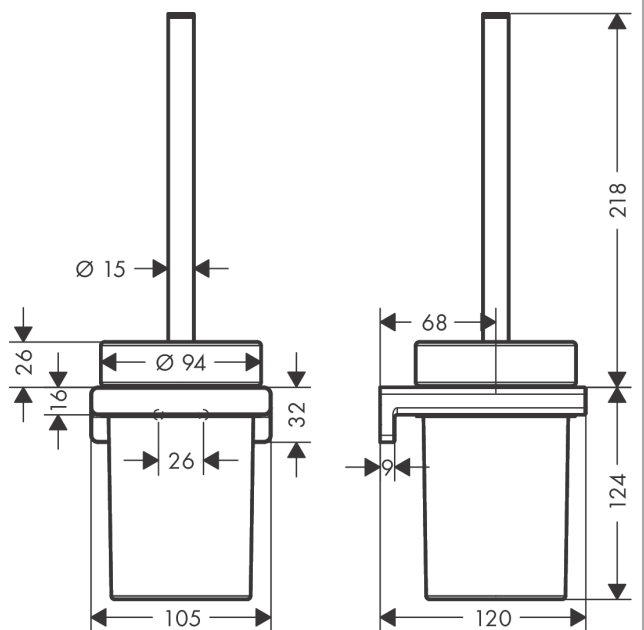

AddStoris

Подставка для туалетного ершика

Матовый черный хром Артикулный номер: 41752340

Описание

Характеристики

- настенный монтаж
- материал: металл, стекло
- материал углубления: матовое стекло
- со съемной вставкой
- с монтажным материалом
- скрытое крепление
- дистанция сверления 26 мм
- диаметр отверстия: 6 мм

Награды за дизайн

reddot winner 2021

Продукт

Чертеж

AddStoris

Подставка для туалетного ершика

Матовый черный хром Артикулный номер: **41752340**

Покомпонентное изображение

Год выпуска: >04/21

AddStoris

Подставка для туалетного ершика

Матовый черный хром Артикулный номер: **41752340**

Перечень запасных частей

Год выпуска: >04/21

Позиция	Описание	Артикулный номер	PC	PU
1	support element	94165000	-	1
2	mounting set	40915000	-	1
3	plastic ring	94204000	-	1
4	glass cup on its own	94201000	-	1
5	stick with brush	94171340	-	1
6	WC-brush black Ø 75 mm	93822000	-	1