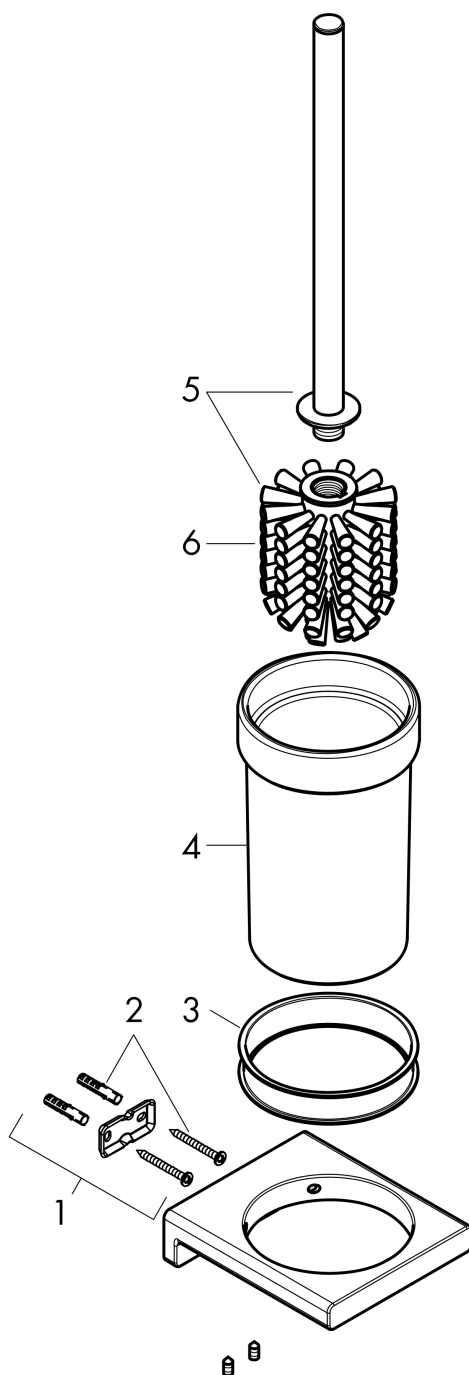

AddStoris

Подставка для туалетного ершика

Матовый черный хром Артикулный номер: 41752340

Описание

Характеристики

- настенный монтаж
- материал: металл, стекло
- материал углубления: матовое стекло
- со съемной вставкой
- с монтажным материалом
- скрытое крепление
- дистанция сверления 26 мм
- диаметр отверстия: 6 мм

Награды за дизайн

reddot winner 2021

Продукт

Чертеж

AddStoris

Подставка для туалетного ершика

Матовый черный хром Артикулный номер: **41752340**

Покомпонентное изображение

Год выпуска: >04/21

AddStoris

Подставка для туалетного ершика

Матовый черный хром Артикулный номер: **41752340**

Перечень запасных частей

Год выпуска: >04/21

Позиция	Описание	Артикулный номер	PC	PU
1	support element	94165000	-	1
2	mounting set	40915000	-	1
3	plastic ring	94204000	-	1
4	glass cup on its own	94201000	-	1
5	stick with brush	94171340	-	1
6	WC-brush black Ø 75 mm	93822000	-	1