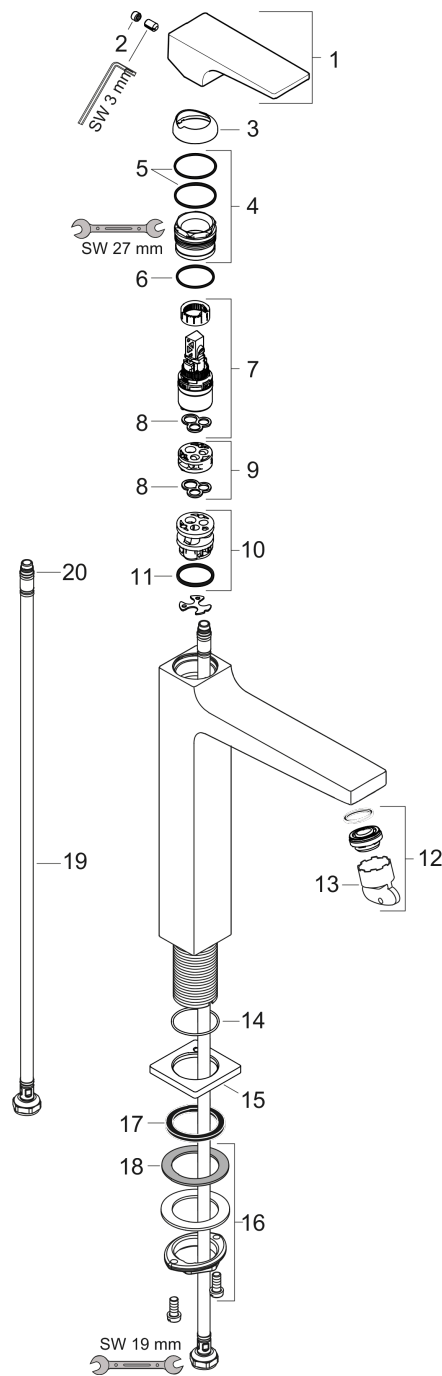

Metropol

Смеситель для раковины 260, однорычажный, с рычаговой ручкой, со сливным клапаном Push-Open, для раковины в форме таза

\\u041F\\u043E\\u0432\\u0435\\u0440\\u0445\\u043D\\u043E\\u0441\\u0442\\u0442\\u044C:

Хромированный Артикульный номер: **32512000**

Покомпонентное изображение

Год выпуска: >01/17