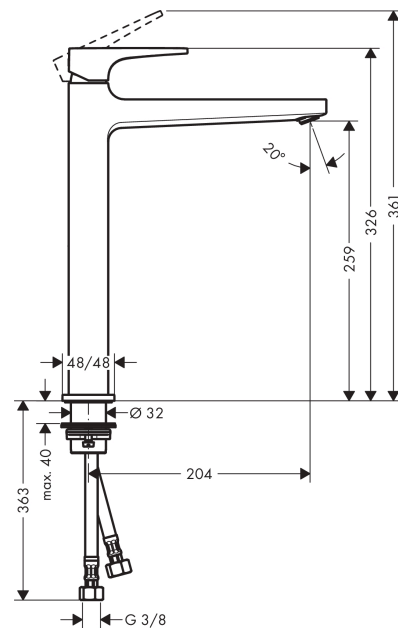

Metropol

Смеситель для раковины 260, однорычажный, с рычаговой ручкой, со сливным клапаном Push-Open, для раковины в форме таза

Универсальный артикульный номер: 32512000

Хромированный Артикул: 32512000

Описание

Характеристики

- состоит из: однорычажный смеситель для раковины, сливной клапан
- ComfortZone 260
- выступ: 204 мм
- высота излива: 259 мм
- вариант ручки: рычажная ручка
- тип струи: обычная струя
- максимальный объем расхода воды при 3 барах: 5 л/мин
- Керамический картридж
- регулируемое ограничение температуры
- подходит для проточных водонагревателей
- сливной клапан Push-Open G 1 ¼
- материал сливного клапана: металл
- тип соединения: соединения G ¾

Технология

Награды за дизайн

Продукт

Чертеж