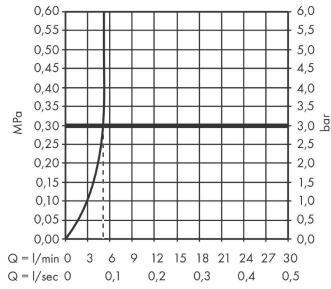

**График расхода воды**

**Metropol**

Смеситель для раковины 260, однорычажный, с рычаговой ручкой, со сливным клапаном Push-Open, для раковины в форме таза

\\u041F\\u043E\\u0432\\u0435\\u0440\\u0445\\u043D\\u043E\\u0441\\u0442\\u0442\\u044C: