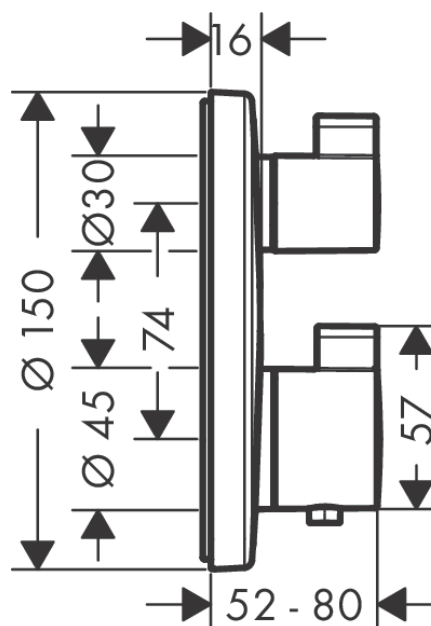

Ecostat S

Термостат с запорным/переключающим вентилем Ecostat S, CM

Имитация полированного золота Артикулный номер: 15758990

Описание

Характеристики

- регулировка громкости и переключатель для 2-х выходных отверстий
- максимальный объем расхода воды при 3 барах: 29 л/мин
- объем расхода воды верхнее выходное отверстие: 28 л/мин
- объем расхода воды нижнее выходное отверстие: 25 л/мин
- мин. напор воды: 1 бар
- макс. напор воды: 10 бар

Награды за дизайн

Продукт

Чертеж

График расхода воды

Ecostat S

Термостат с запорным/переключающим вентилем Ecostat S, CM

Имитация полированного золота Артикулный номер: 15758990

Покомпонентное изображение

Позиция	Описание	Артикульный номер	PC	PU
1	handle for thermostat	92215990	-	1
2	handle fixing set	95843000	-	1
3	handle	92281XXX	-	-
4	adapter for handle	95252000	-	1
5	handle fixing set	98932000	-	1
6	escutcheon Ø 150 mm	92283XXX	-	-
7	escutcheon for exchanged connections	92563XXX	-	-
8	O-ring 44x4	98471000	-	1
9	O-ring 30x5	98153000	-	1
10	sleeve	92216990	-	1
11	sleeve	95253990	-	1
12	holder for escutcheon	98793000	-	1
13	set of fixing screws	96454000	-	1
14	nut	98913000	-	1
15	thermostat cartridge	98282000	-	1
16	cartridge for exchanged connections	92373000	-	1
17	O-ring 20x1,5	98197000	-	1
18	O-ring 25x1,5	98146000	-	1
19	O-ring 25x2,5	92146000	-	1
20	nut	95255000	-	1
21	shut off unit with selector	98283000	-	1
22	set of screws	96525000	-	1
23	O-ring 36x2	98156000	-	1
24	O-ring 16x2	98133000	-	1
25	noise reduction	94073000	-	1
26	non return valve (pressure-resistant up to 2 MPa)	92594000	-	1
27	set of non return valves DW 15	97350000	-	1
28	extension 25 mm	13595000	-	1
29	set of fixing screws	97747000	-	1
30	compensation set 1°	95521000	-	1
a	concealed item	01800180	-	1
b	Grease	90920000	-	1
c	brake disc	92498000	-	1