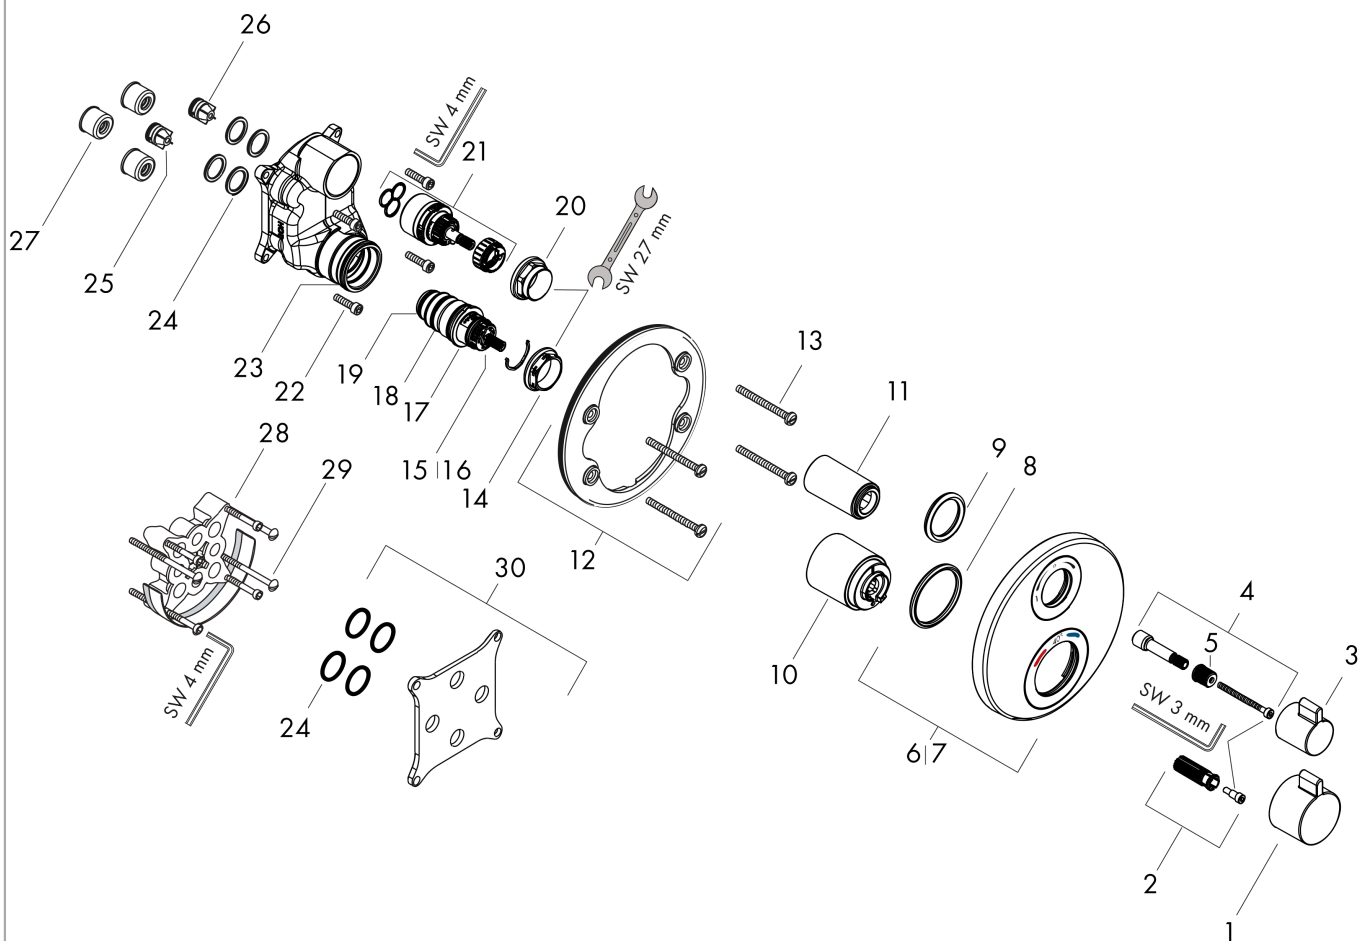

Ecostat S

Термостат с запорным/переключающим вентилем Ecostat S, CM

Имитация полированного золота Артикулный номер: 15758990

Покомпонентное изображение

Год выпуска: >06/20

Ecostat S

Термостат с запорным/переключающим вентилем Ecostat S, CM

Универсальный артикульный номер: Имитация полированного золота Артикулный номер: 15758990

Перечень запасных частей

Год выпуска: >06/20

Позиция	Описание	Артикульный номер	PC	PU
1	handle for thermostat	92215990	-	1
2	handle fixing set	95843000	-	1
3	handle	92281XXX	-	-
4	adapter for handle	95252000	-	1
5	handle fixing set	98932000	-	1
6	escutcheon Ø 150 mm	92283XXX	-	-
7	escutcheon for exchanged connections	92563XXX	-	-
8	O-ring 44x4	98471000	-	1
9	O-ring 30x5	98153000	-	1
10	sleeve	92216990	-	1
11	sleeve	95253990	-	1
12	holder for escutcheon	98793000	-	1
13	set of fixing screws	96454000	-	1
14	nut	98913000	-	1
15	thermostat cartridge	98282000	-	1
16	cartridge for exchanged connections	92373000	-	1
17	O-ring 20x1,5	98197000	-	1
18	O-ring 25x1,5	98146000	-	1
19	O-ring 25x2,5	92146000	-	1
20	nut	95255000	-	1
21	shut off unit with selector	98283000	-	1
22	set of screws	96525000	-	1
23	O-ring 36x2	98156000	-	1
24	O-ring 16x2	98133000	-	1
25	noise reduction	94073000	-	1
26	non return valve (pressure-resistant up to 2 MPa)	92594000	-	1
27	set of non return valves DW 15	97350000	-	1
28	extension 25 mm	13595000	-	1
29	set of fixing screws	97747000	-	1
30	compensation set 1°	95521000	-	1
a	concealed item	01800180	-	1
b	Grease	90920000	-	1
c	brake disc	92498000	-	1