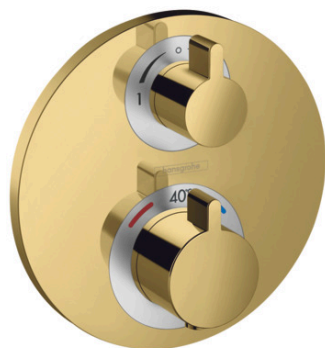

Ecostat S

Термостат с запорным/переключающим вентилем Ecostat S, CM

Имитация полированного золота Артикулный номер: 15758990

Описание

Характеристики

- регулировка громкости и переключатель для 2-х выходных отверстий
- максимальный объем расхода воды при 3 барах: 29 л/мин
- объем расхода воды верхнее выходное отверстие: 28 л/мин
- объем расхода воды нижнее выходное отверстие: 25 л/мин
- мин. напор воды: 1 бар
- макс. напор воды: 10 бар

Награды за дизайн

Продукт

Чертеж

График расхода воды

Ecostat S

Термостат с запорным/переключающим вентилем Ecostat S, CM

Имитация полированного золота Артикулный номер: 15758990

Покомпонентное изображение

Год выпуска: >06/20

Ecostat S

Термостат с запорным/переключающим вентилем Ecostat S, CM

Универсальный артикульный номер: Имитация полированного золота Артикулный номер: 15758990

Перечень запасных частей

Год выпуска: >06/20