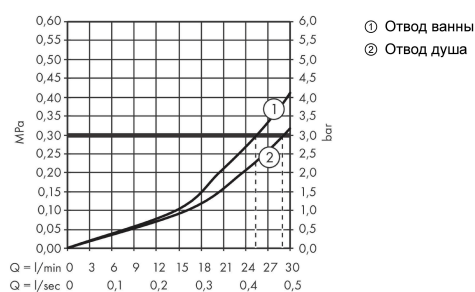

Ecostat S

Термостат с запорным/переключающим вентилем Ecostat S, CM

Имитация полированного золота Артикулный номер: 15758990

Описание

Характеристики

- регулировка громкости и переключатель для 2-х выходных отверстий
- максимальный объем расхода воды при 3 барах: 29 л/мин
- объем расхода воды верхнее выходное отверстие: 28 л/мин
- объем расхода воды нижнее выходное отверстие: 25 л/мин
- мин. напор воды: 1 бар
- макс. напор воды: 10 бар

Награды за дизайн

Продукт

Чертеж

График расхода воды

Ecostat S

Термостат с запорным/переключающим вентилем Ecostat S, CM

Имитация полированного золота Артикулный номер: 15758990

Покомпонентное изображение