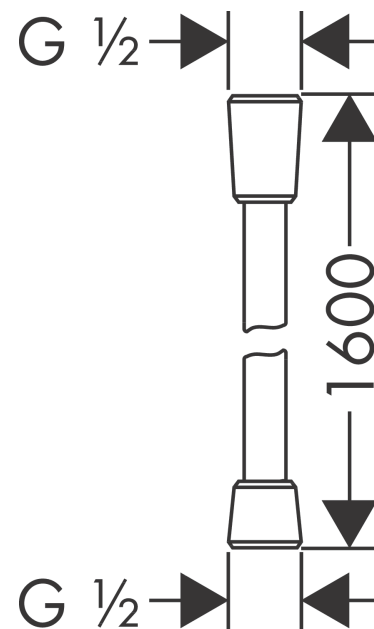

Isiflex**Душевой шланг 160 см**

\u041F\u043E\u0432\u0435\u0440\u0444\u043E\u043D\u043D\u044B\u0439 \u0434\u0443\u0448\u0435\u0432\u044B\u0439 \u0448\u043B\u0430\u043D\u0433: **Матовый белый** Артикульный номер: **28276700**

**Описание****Характеристики**

- высококачественный душевой шланг
- с пластиковым покрытием, легкий в очистке
- длина душевого шланга: 1,6м
- шарнирный соединитель предотвращает спутывание шланга
- защита от перегиба
- гайки душевого шланга: коническая гайка с обеих сторон
- соединительная резьба: G $\frac{1}{2}$

Награды за дизайн

reddot winner 2020

reddot winner 2021

**Продукт****Чертеж**

Isiflex**Душевой шланг 160 см**\u041F\u043E\u0432\u0435\u0440\u0445\u043E\u0432\u043E\u0435 \u0434\u0443\u0448\u0435\u0432\u043E\u0435 \u0432\u043E\u0434\u043E\u0432\u043E\u0434\u0435\u043D\u0438\u0435: **Матовый
белый** Артикульный номер: **28276700****Покомпонентное изображение**

Год выпуска: >07/19

Isiflex

Душевой шланг 160 см

Артикул: 28276700

Матовый белый Артикулный номер: 28276700

Перечень запасных частей

Год выпуска: >07/19

Позиция	Описание	Артикулный номер	PC	PU
1	seal	98058000	-	1