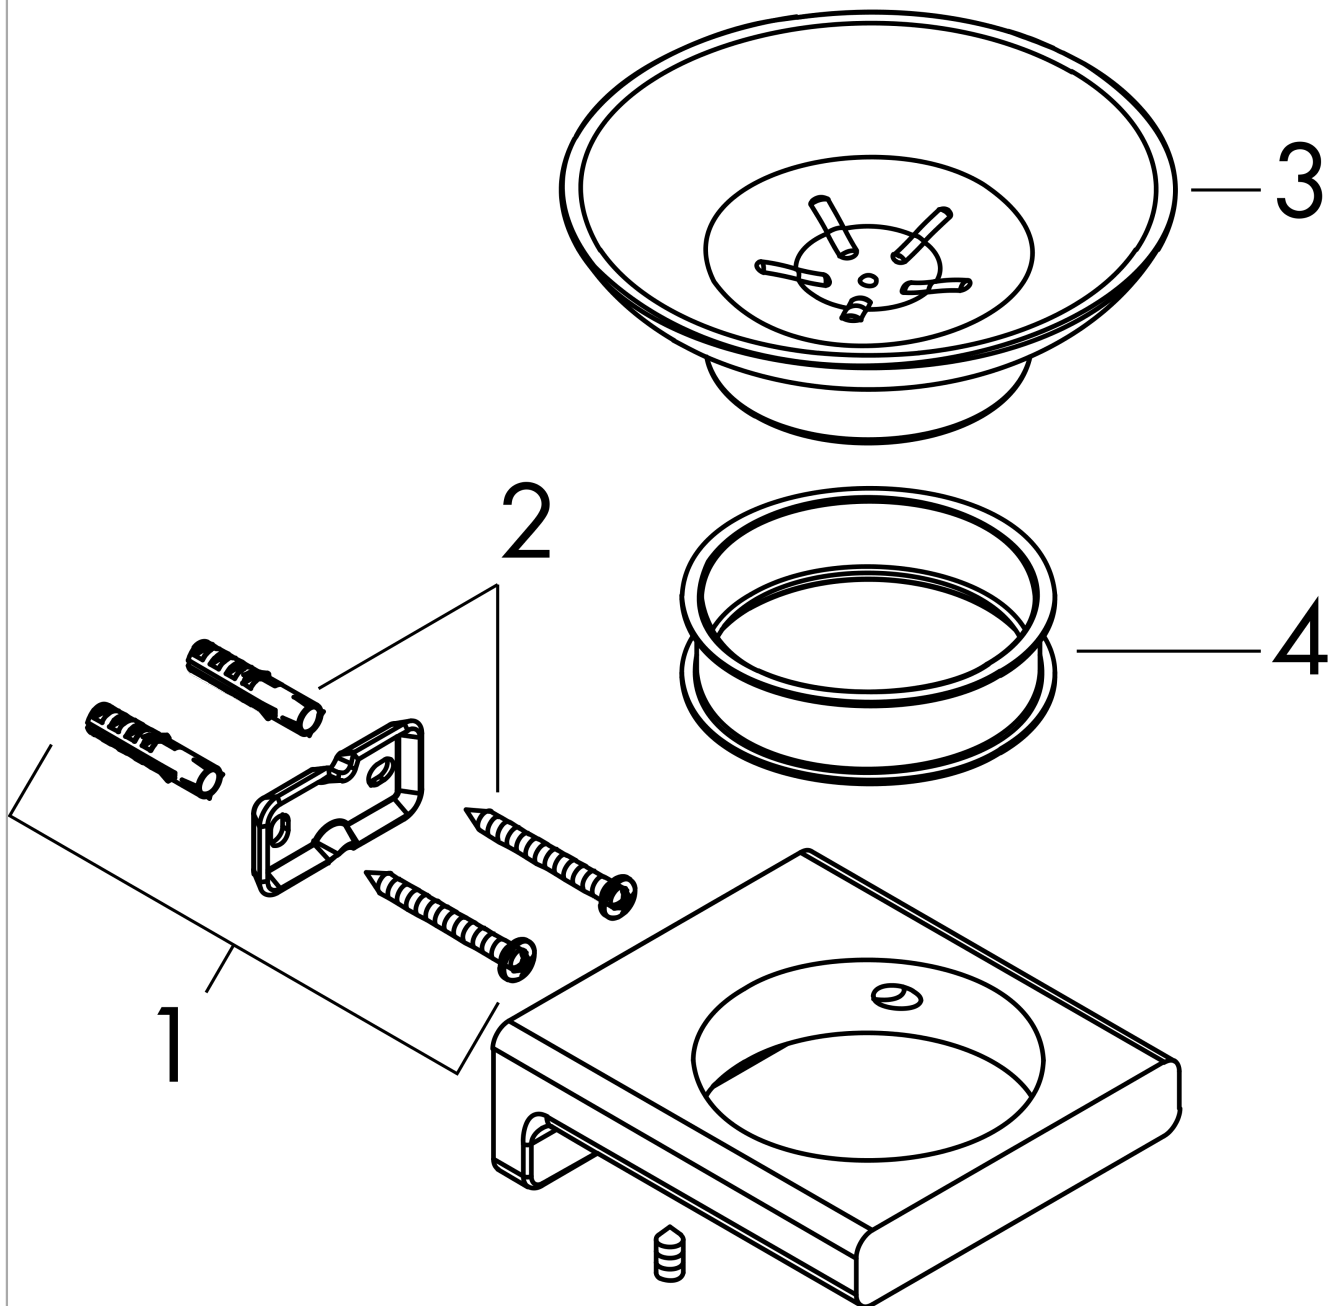

AddStoris

Мыльница

Углубление: матовое стекло
 Держатель: металл
 Артикул: **41746670**

Описание

Характеристики

- настенный монтаж
- материал углубления: матовое стекло
- материал держателя: металл
- с монтажным материалом
- скрытое крепление
- дистанция сверления: 26 мм
- диаметр отверстия: 6 мм

Награды за дизайн

reddot winner 2021

Продукт

Чертеж

AddStoris

Мыльница

\u041F\u043E\u0432\u0435\u0440\u043D\u043E\u0445 \u0432\u0435\u0449\u0435\u0432\u0430\u0442\u0435\u043B\u0435\u0439: **Матовый
черный** Артикульный номер: **41746670**

Покомпонентное изображение

Год выпуска: >04/21

AddStoris

Мыльница

Матовый
черный Артикулный номер: **41746670**

Перечень запасных частей

Год выпуска: >04/21

Позиция	Описание	Артикулный номер	PC	PU
1	support element	94165000	-	1
2	mounting set	40915000	-	1
3	soap dish	94170000	-	1
4	plastic ring	94169000	-	1