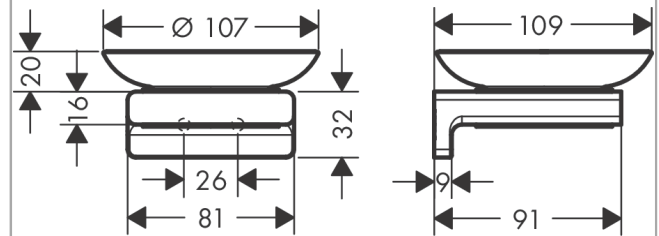

AddStoris

Мыльница

Углубление: матовое стекло
Держатель: металл
Артикул: **41746670**

Описание

Характеристики

- настенный монтаж
- материал углубления: матовое стекло
- материал держателя: металл
- с монтажным материалом
- скрытое крепление
- дистанция сверления: 26 мм
- диаметр отверстия: 6 мм

Награды за дизайн

reddot winner 2021

Продукт

Чертеж