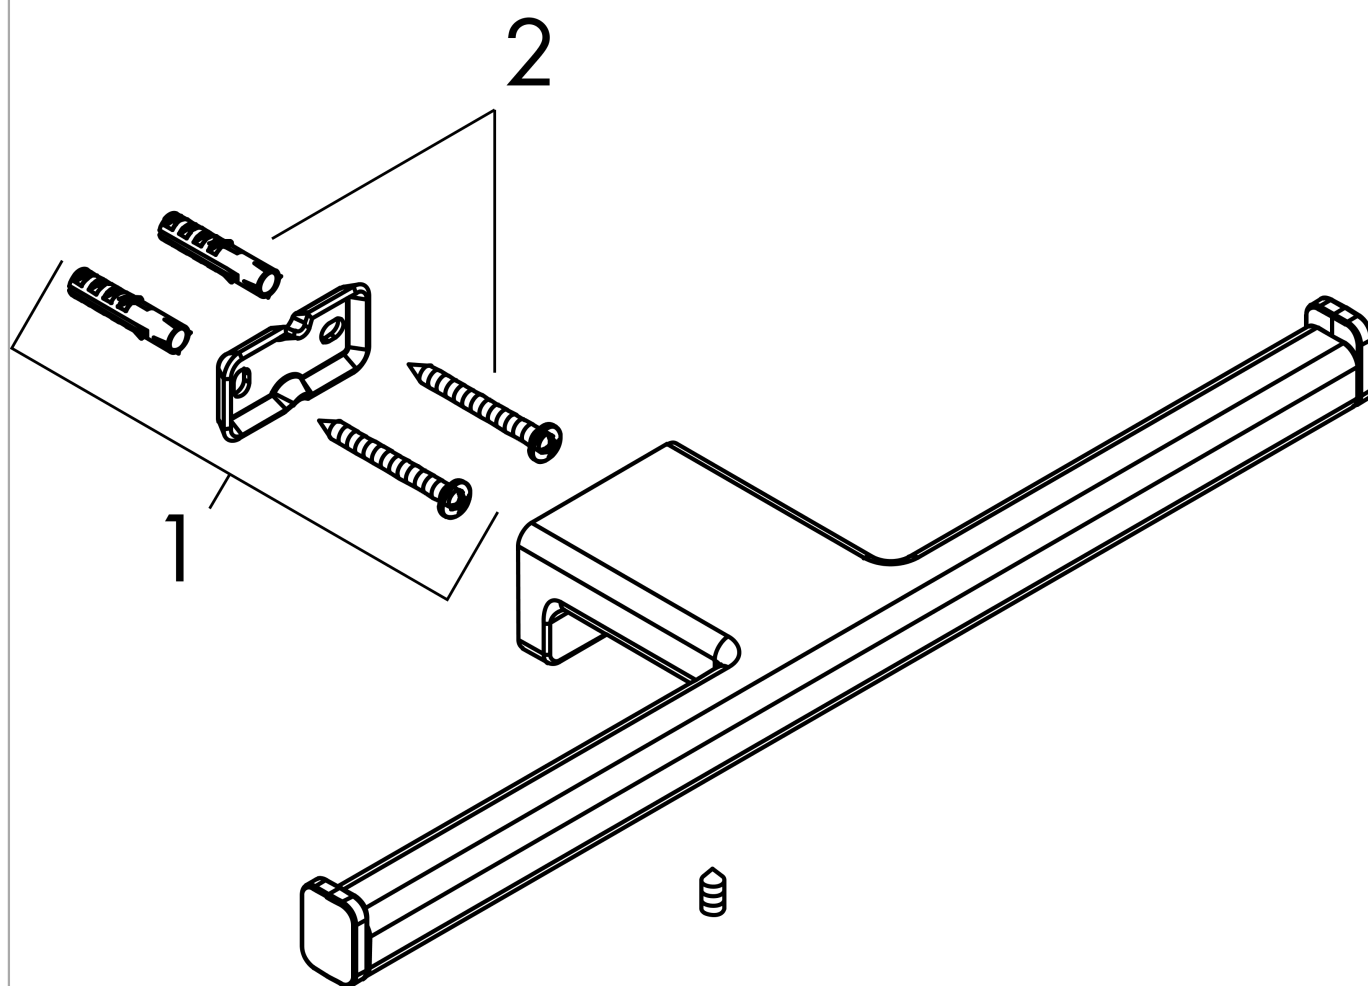

AddStoris

Держатель запасного рулона туалетной бумаги

\u041F\u043E\u0432\u0435\u0440\u043D\u044D\u0432\u043E\u0435 \u043C\u0430\u0442\u043E\u0432\u044B\u0439 \u0431\u0435\u043B\u044B\u0439 \u0410\u0440\u0442\u0438\u043A\u044E\u043B\u044C\u043D\u044B\u0439 \u043D\u043E\u043C\u0435\u0440: **41748700**

Покомпонентное изображение

Год выпуска: >04/21

AddStoris**Держатель запасного рулона туалетной бумаги**\u041F\u043E\u0432\u0435\u0440\u043D\u0445\u043E\u0432\u043E\u0435 \u0434\u0435\u0440\u0436\u0430\u0442\u0435\u043B\u044C: **Матовый
белый** Артикульный номер: **41748700****Перечень запасных частей**

Год выпуска: >04/21

Позиция	Описание	Артикульный номер	PC	PU
1	support element	94165000	-	1
2	mounting set	40915000	-	1