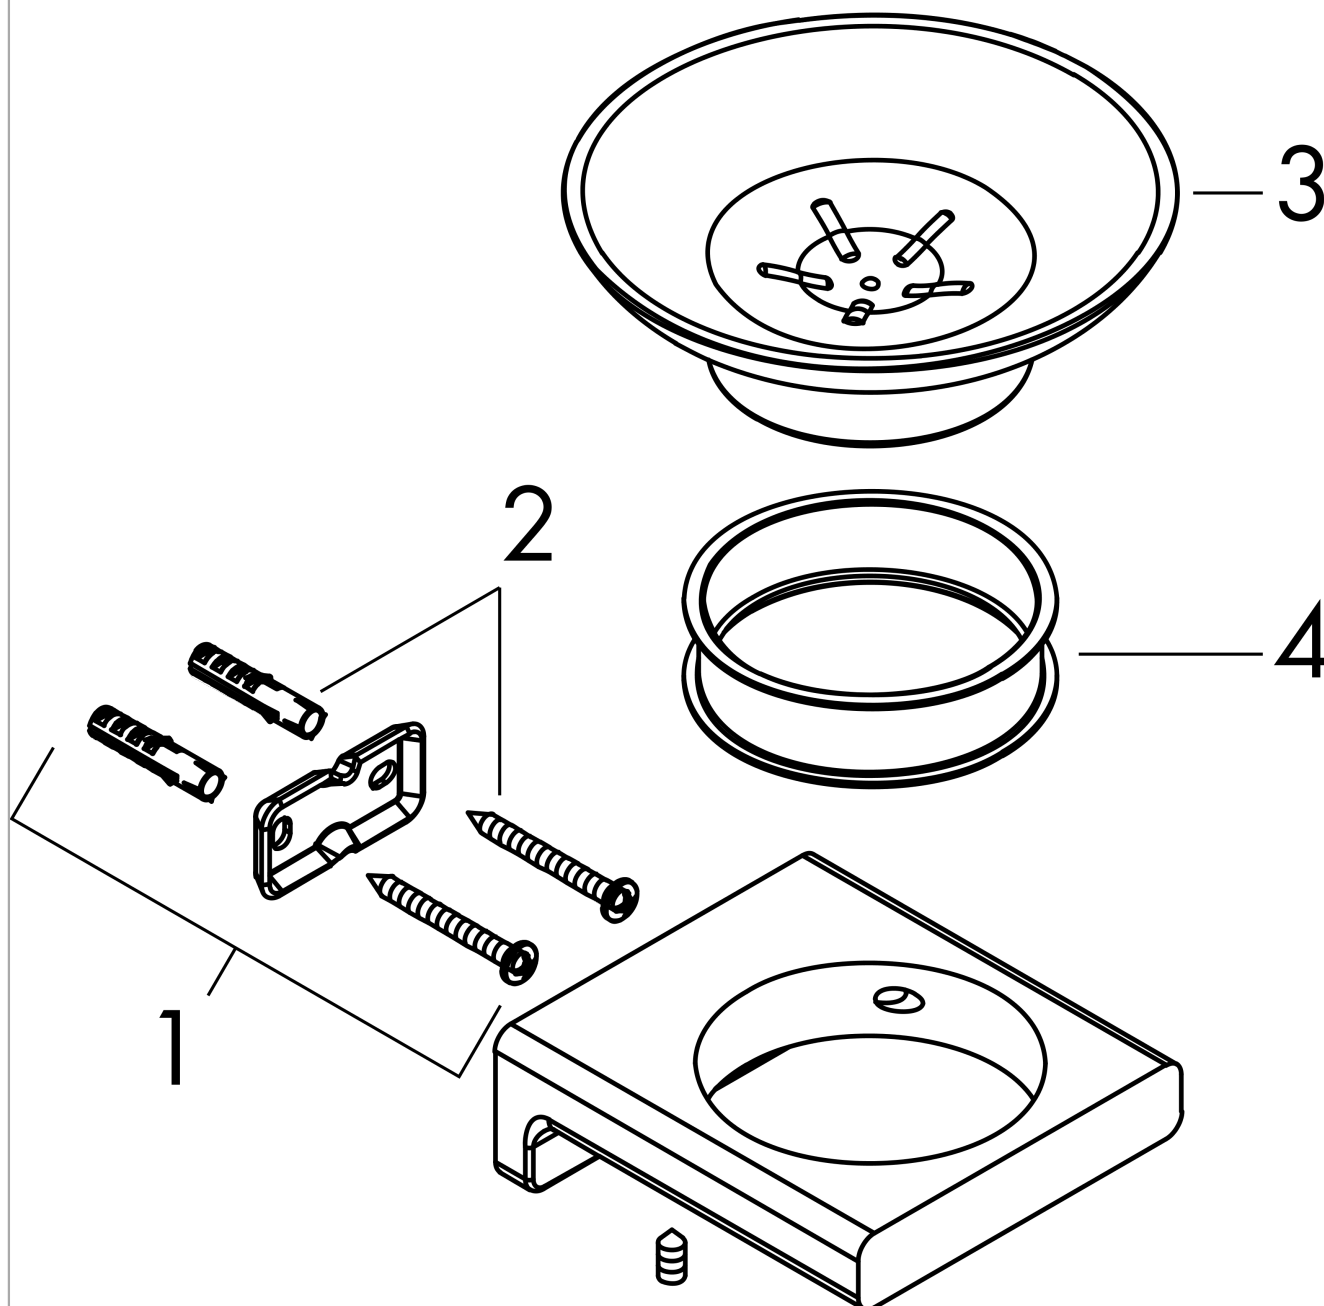

AddStoris

Мыльница

Универсальная мыльница для ванной комнаты

Хромированный Артикул: **41746000**

Описание

Характеристики

- настенный монтаж
- материал углубления: матовое стекло
- материал держателя: металл
- с монтажным материалом
- скрытое крепление
- дистанция сверления: 26 мм
- диаметр отверстия: 6 мм

Хромированный Артикулный номер: 41746000

Покомпонентное изображение

Год выпуска: >04/21

AddStoris

Мыльница

\u041F\u043E\u0432\u0435\u0440\u043D\u044D\u0432\u043E\u0435\u0441\u0442\u0435\u043C\u0442\u044C:

Хромированный Артикульный номер: **41746000**

Перечень запасных частей

Год выпуска: >04/21

Позиция	Описание	Артикульный номер	PC	PU
1	support element	94165000	-	1
2	mounting set	40915000	-	1
3	soap dish	94170000	-	1
4	plastic ring	94169000	-	1