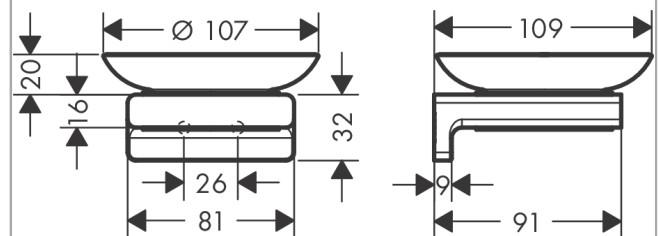

AddStoris

Мыльница

Универсальная мыльница для ванной комнаты

Хромированный Артикул: **41746000**

Описание

Характеристики

- настенный монтаж
- материал углубления: матовое стекло
- материал держателя: металл
- с монтажным материалом
- скрытое крепление
- дистанция сверления: 26 мм
- диаметр отверстия: 6 мм

Награды за дизайн

reddot winner 2021

Продукт

Чертеж