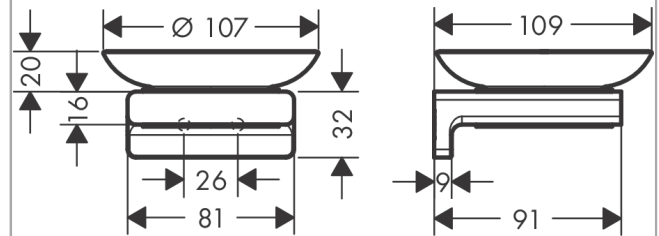

AddStoris

Мыльница

Имитация полированного золота Артикулный номер: **41746990**

Описание

Характеристики

- настенный монтаж
- материал углубления: матовое стекло
- материал держателя: металл
- с монтажным материалом
- скрытое крепление
- дистанция сверления: 26 мм
- диаметр отверстия: 6 мм

Награды за дизайн

reddot winner 2021

Продукт

Чертеж