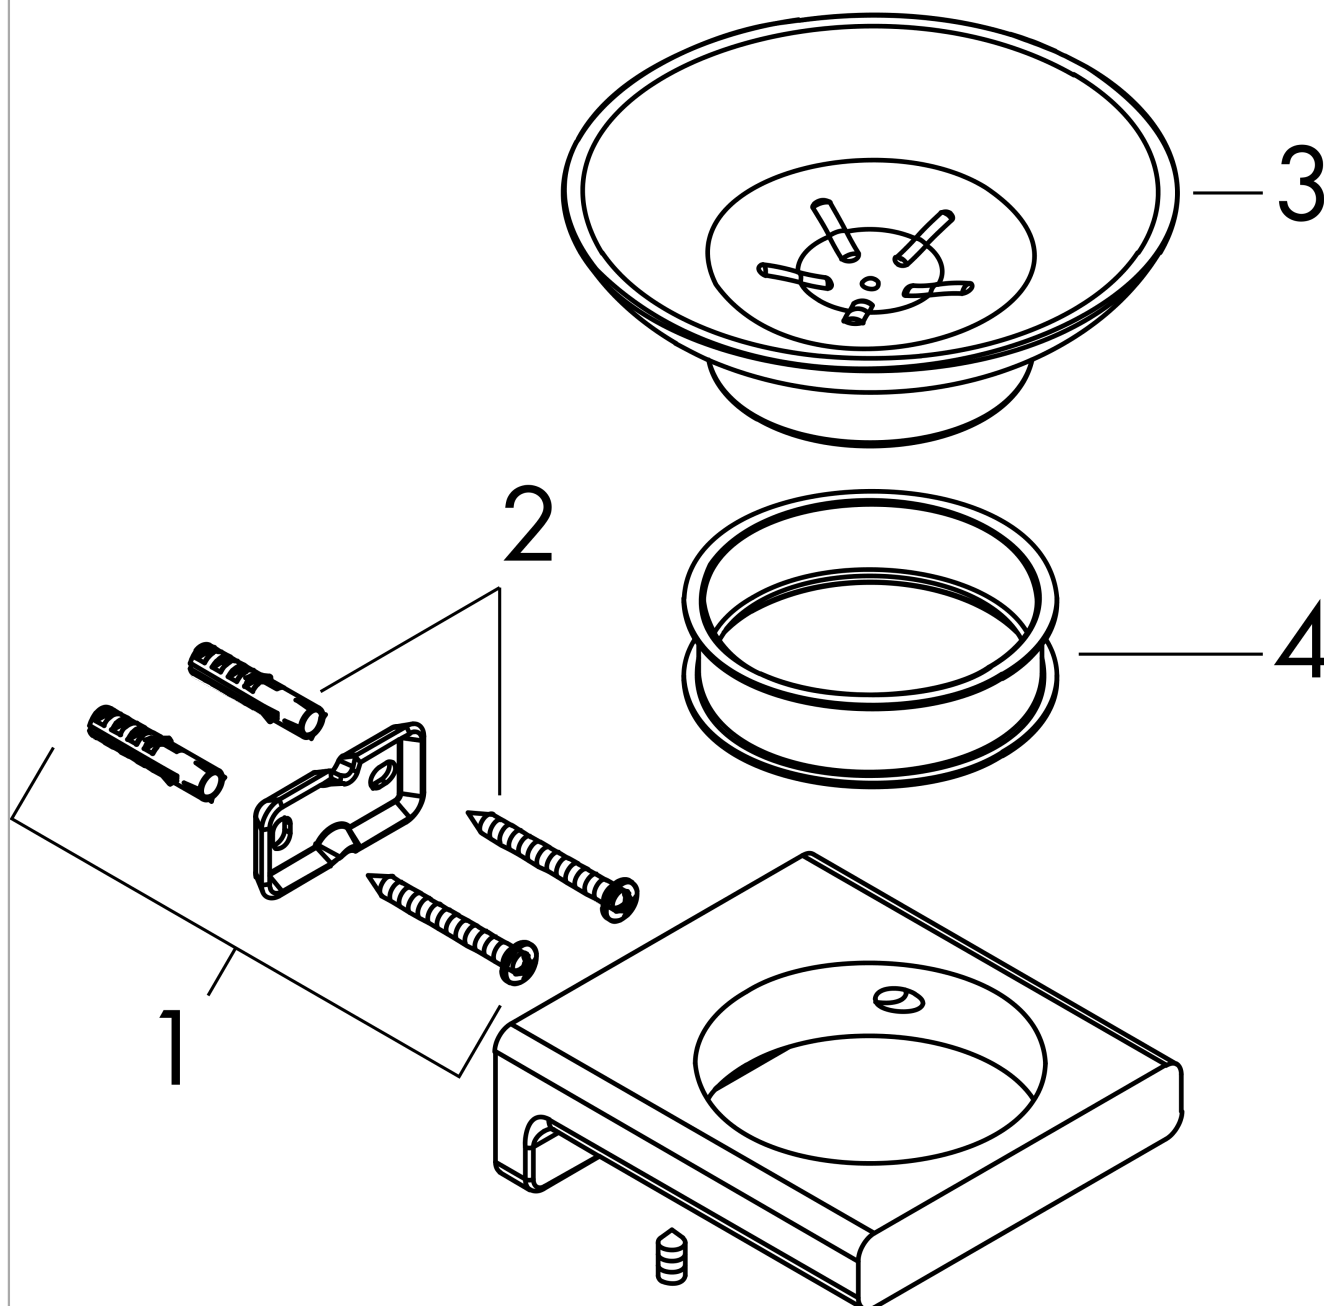

AddStoris

Мыльница

Имитация полированного золота Артикулный номер: **41746990**

Описание

Характеристики

- настенный монтаж
- материал углубления: матовое стекло
- материал держателя: металл
- с монтажным материалом
- скрытое крепление
- дистанция сверления: 26 мм
- диаметр отверстия: 6 мм

Покомпонентное изображение

Год выпуска: >04/21

AddStoris

Мыльница

\u041F\u043E\u0432\u0435\u0440\u043D\u044D\u043C\u0438\u0442\u0430\u0446\u0438\u044F: **Имитация полированного золота** Артикульный номер: **41746990**

Перечень запасных частей

Год выпуска: >04/21

Позиция	Описание	Артикульный номер	PC	PU
1	support element	94165000	-	1
2	mounting set	40915000	-	1
3	soap dish	94170000	-	1
4	plastic ring	94169000	-	1